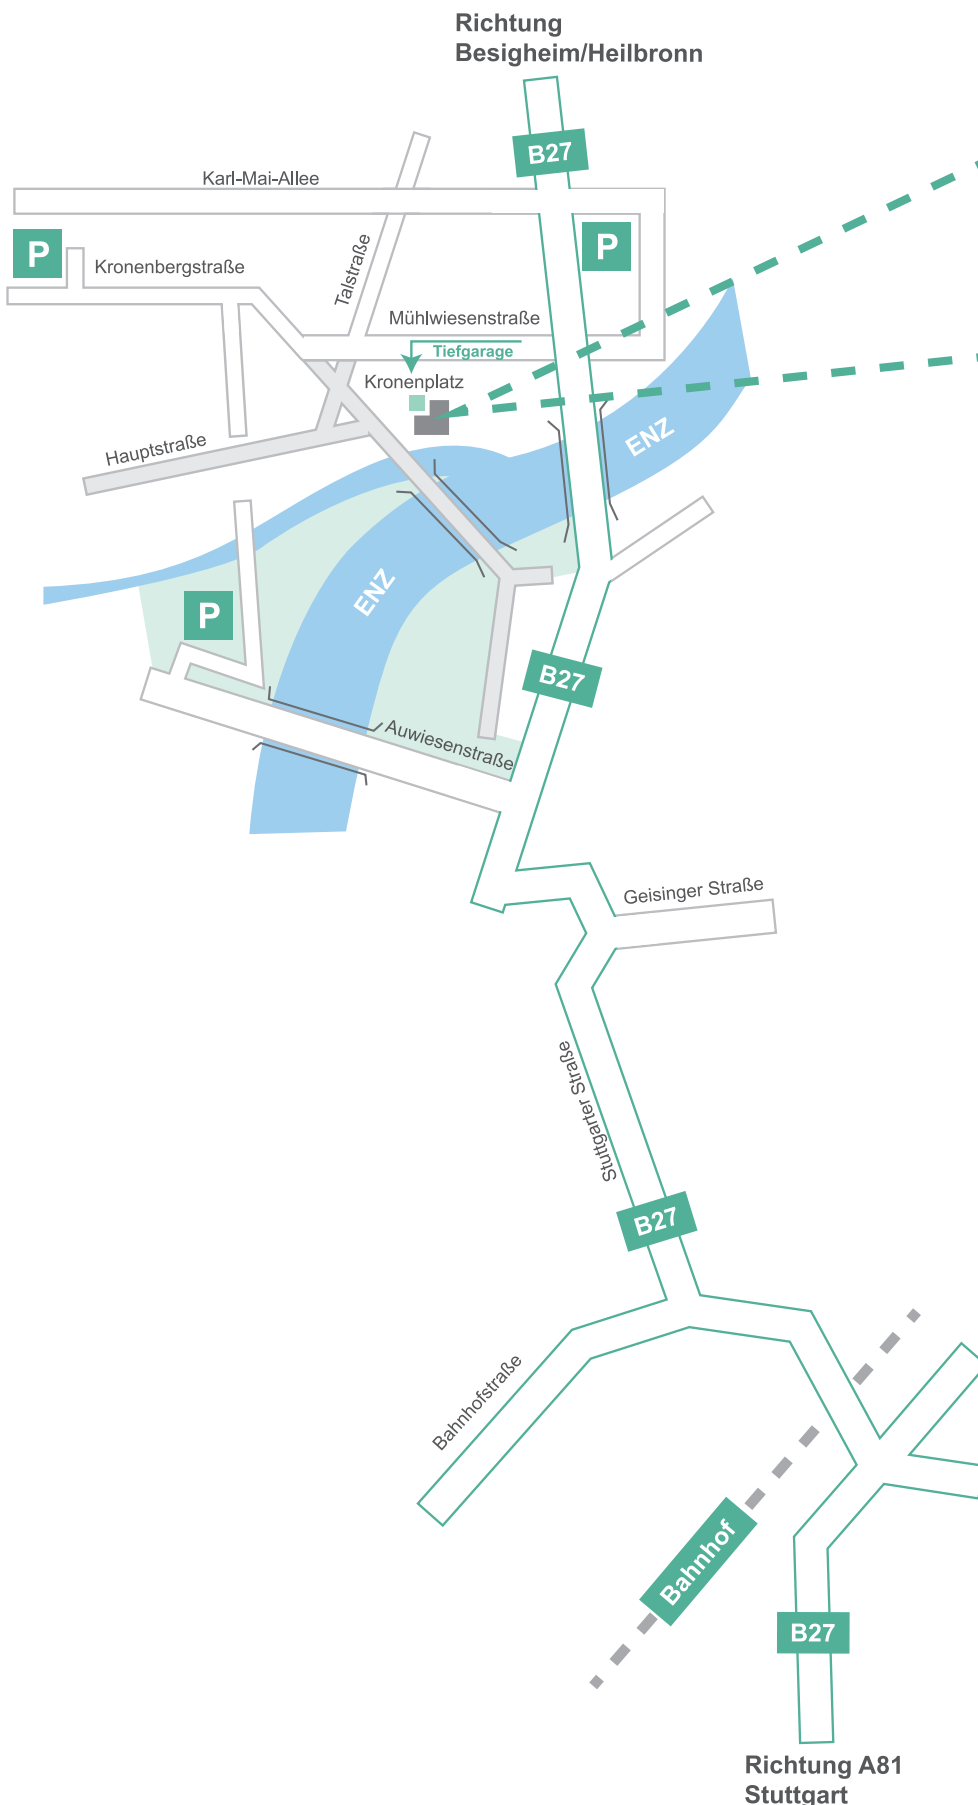

ANFAHRT

Kronenplatz 5
74321 Bietigheim-Bissingen

Telefon: +49 (0)7142 918 43-0
Telefax: +49 (0)7142 918 43-33
E-Mail: info@machold.de
Internet: www.machold.de

Aus Norden:

Sie verlassen die Autobahn A 81 bei der Ausfahrt Pleidelsheim und fahren über Pleidelsheim und Ingersheim nach Bietigheim-Bissingen. Eine defensive Fahrweise ist angebracht. Auf diesem Streckenabschnitt befinden sich einige stationäre Radarkontrollen. In Bietigheim folgen Sie immer den weißen Hinweisschildern „Innenstadt“, die auch auf den Kronenplatz aufmerksam machen.

Aus Süden:

Sie verlassen die Autobahn A 81 bei der Ausfahrt Ludwigsburg-Nord und fahren auf der B 27 nach Bietigheim-Bissingen. In Bietigheim-Bissingen folgen Sie zunächst der B 27 in Richtung Heilbronn und orientieren sich an den weißen Hinweisschildern „Innenstadt“, die auch auf den Kronenplatz aufmerksam machen.

Ausreichend Parkmöglichkeiten sind um den Kronenplatz herum vorhanden. Die hier abgebildete Detailkarte bringt Sie sicher ans Ziel.